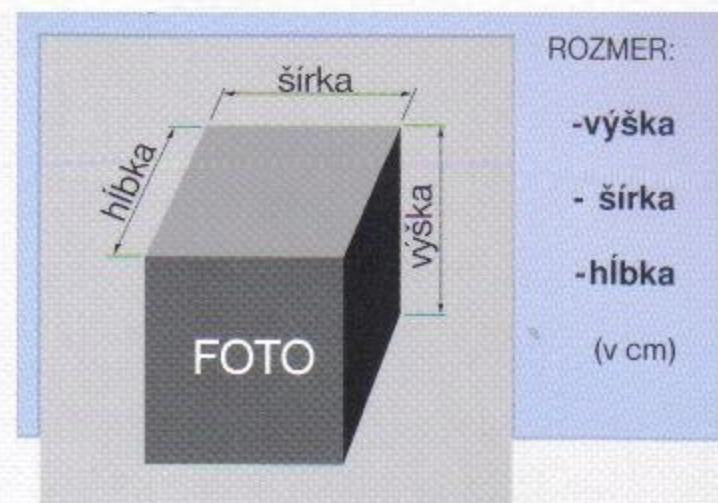

0509 Stolička ADA

v = 75
š = 50
h = 50

0510 Stolička DETA

v = 81
š = 45
h = 45

0511 Stolička ŠAMA

v = 81
š = 55
h = 44

0513 Stolička ZETA

v = 80
φ 30

0514 Polokreslo SEA

v = 88
š = 47
h = 44

0516 Kreslo KODRETA

v = 70
š = 75
h = 75

0517 Kôš

v = 40
š = 30
h = 30

0518 Vešiak

v = 185
š = 60
h = 60