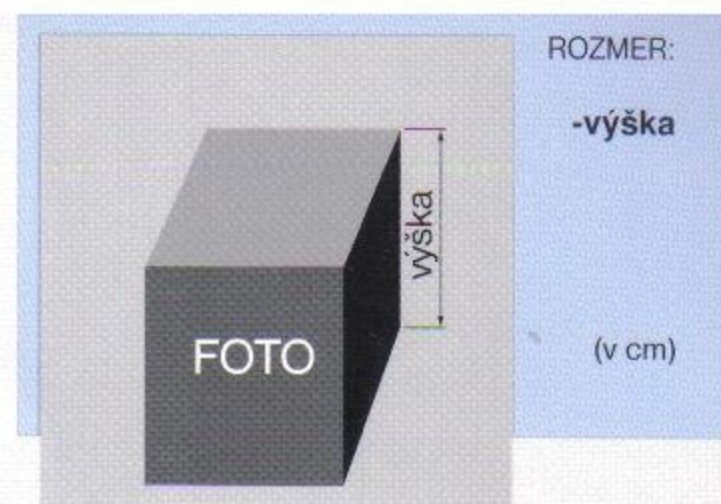

0514 Polokreslo SEA

v = 88
š = 47
h = 44

0516 Kreslo KODRETA

v = 70
š = 75
h = 75

0517 Kôš

v = 40
š = 30
h = 30

0518 Vešiak

v = 185
š = 60
h = 60

0519 Skrinka EVA

v = 60
š = 47
h = 36

0520 Skrinka MÁRIA

v = 120
š = 47
h = 36

0521 Skrinka ADAM

v = 81
š = 40
h = 34

0522 Skrinka ZUZANA

v = 80
š = 95
h = 40