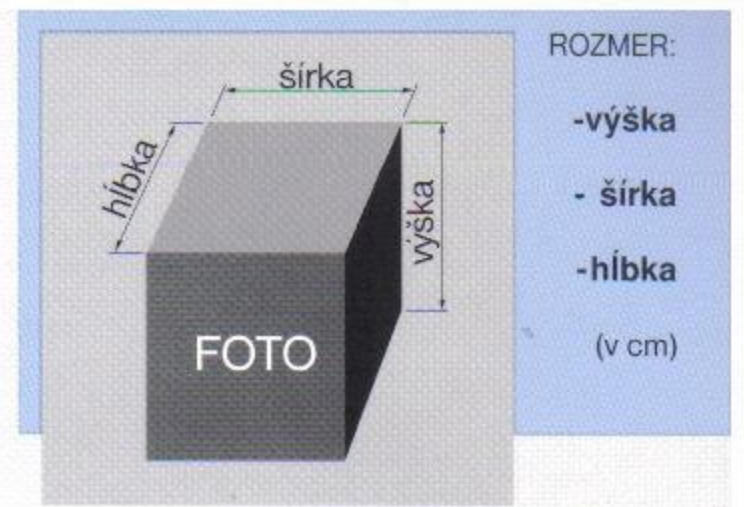

0919 Wistéria

v = 170

0922 Dracena

v = 140

1001 Figurína dámska

v = 180
š = 70
h = 25

1002 Figurína pánska

v = 180
š = 60
h = 26